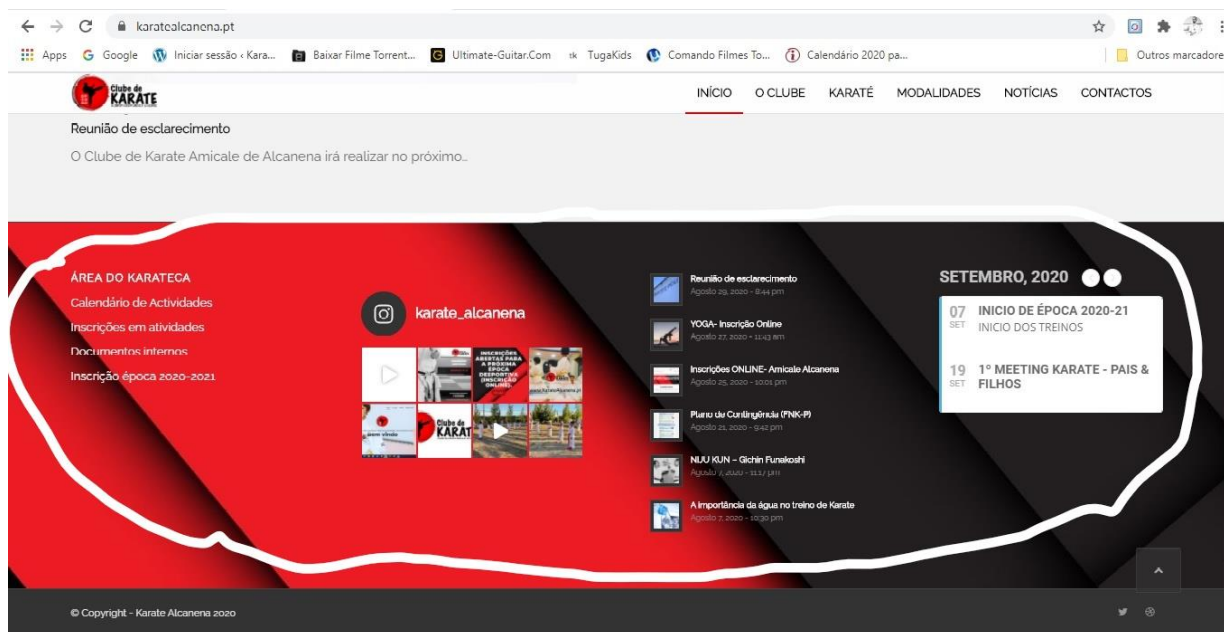

Estabelecemos uma zona no site (no final da página principal (ÁREA DO KARATECA) vocacionada para os karatecas, onde estará concentrada toda a informação.

Informamos também que é da responsabilidade de cada um, manter-se informado e atento às informações disponibilizadas pelo clube nos meios de comunicação, não podendo ser o Clube responsabilizado em caso de falta de consulta das mesmas por parte do karateca ou encarregado de educação.

Nota: Em algumas páginas e documentos irá ser solicitada uma SENHA de acesso, ao que utilizaremos sempre a mesma palavra: **karate**

Em qualquer altura caso surja alguma dúvida, estaremos aqui para vos ajudar.

OSU

O Presidente

Jorge Cardoso